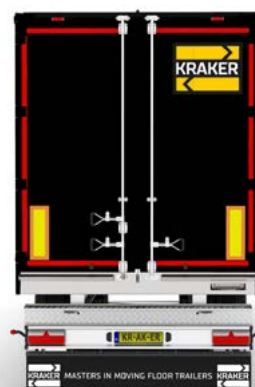

MASTERS IN
MOVING FLOOR
TRAILERS

Kraker Trailers Axel B.V.
Vaartwijk 7
4571 SV Axel
The Netherlands

+31 (0)115 - 56 17 40
info@krakertrailers.eu

Standardspezifikationen

KRAKER
Side Doors

> Abmessungen [mm]

Außen [mm]		Innen	
Länge	14.010	Länge	13.535
Breite	2.550	Breite	2.470
Höhe	4.000	Höhe Vorne	2.632
Aufsattelhöhe	1.150	Höhe Hinten	2.632
		Volumen [ca.]	88m ³

Bitte wenden Sie sich an Ihren Vertreter, um weitere Informationen zu erhalten.

MASTERS IN
MOVING FLOOR
TRAILERS

Kraker Trailers Axel B.V.
Vaartwijk 7
4571 SV Axel
The Netherlands

+31 (0)115 - 56 17 40
info@krakertrailers.eu

Spécifications standard

KRAKER

Side Doors

> Dimensions [mm]

Externe [mm]		a l'intérieur	
Longueur	14.010	Longueur	13.535
Largeur	2.550	Largeur	2.470
Hauteur	4.000	Hauteur d'avant	2.632
Hauteur du pivot d'attelage	1.150	Hauteur d'arrière	2.632
		Volume [ca.]	88m ³