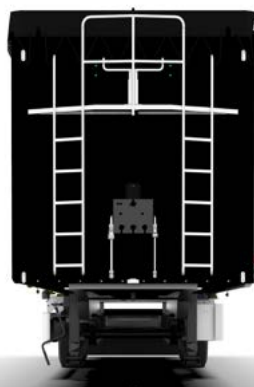

Standaard specificaties

KRAKER Side Doors

> Maten (mm)

Uitwendig		Inwendig	
Lengte	14.010	Lengte	13.535
Breedte	2.550	Breedte	2.470
Hoogte	4.000	Hoogte voor	2.632
Schotelhoogte	1.150	Hoogte achter	2.632
		Volume	88m³

Neem contact op met je dealer voor meer informatie.

MASTERS IN
MOVING FLOOR
TRAILERS

Kraker Trailers Axel B.V.
Vaartwijk 7
4571 SV Axel
The Netherlands

+31 (0)115 - 56 17 40
info@krakertrailers.eu