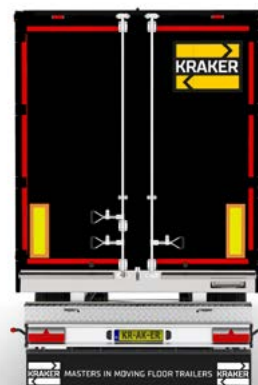

Specifiche standard

KRAKER Side Doors

> Dimensioni (mm)

Esterno (mm)		Interno	
Lunghezza	14.010	Lunghezza	13.535
Larghezza	2.550	Larghezza	2.470
Altezza	4.000	Altezza anteriore	2.632
Altezza ralla	1.150	Altezza posteriore	2.632
		Volume [ca.]	88m³

Contatta il tuo rivenditore per maggiori informazioni.

MASTERS IN
MOVING FLOOR
TRAILERS

Kraker Trailers Axel B.V.
Vaartwijk 7
4571 SV Axel
The Netherlands

+31 (0)115 - 56 17 40
info@krakertrailers.eu