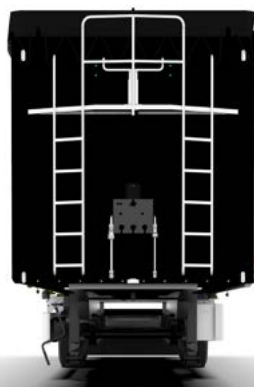

Standardowa specyfikacja

KRAKER Side Doors

> Wymiary [mm]

Zewnierz (mm)		Wewnierz	
Długość	14.010	Długość	13.535
Szerokość	2.550	Szerokość	2.470
Wysokość	4.000	Wysokość z przodu	2.632
Wysokość siodła	1.150	Wysokość z tyłu	2.632
		Kubatura ok.	88m³

Aby uzyskać więcej informacji, należy skontaktować się z dealerem.

MASTERS IN
MOVING FLOOR
TRAILERS

Kraker Trailers Axel B.V.
Vaartwijk 7
4571 SV Axel
The Netherlands

+31 (0)115 - 56 17 40
info@krakertrailers.eu