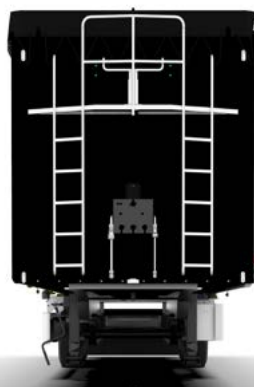

Spécifications standard

KRAKER

Side Doors

> Dimensions [mm]

Externe [mm]		a l'intérieur	
Longueur	14.010	Longueur	13.535
Largeur	2.550	Largeur	2.470
Hauteur	4.000	Hauteur d'avant	2.632
Hauteur du pivot d'attelage	1.150	Hauteur d'arrière	2.632
		Volume [ca.]	88m³

Contactez votre revendeur pour plus d'informations.

MASTERS IN
MOVING FLOOR
TRAILERS

Kraker Trailers Axel B.V.
Vaartwijk 7
4571 SV Axel
The Netherlands

+31 (0)115 - 56 17 40
info@krakertrailers.eu