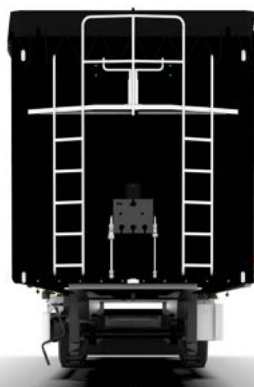

KRAKER Side Doors

> Dimensions [mm]

Outside		Inside	
Length	14.010	Length	13.535
Width	2.550	Width	2.470
Height	4.000	Height front	2.632
Fift wheel height	1.150	Height rear	2.632
		Volume	88m ³

Please contact your dealer for more information.

MASTERS IN
MOVING FLOOR
TRAILERS

Kraker Trailers Axel B.V.
Vaartwijk 7
4571 SV Axel
The Netherlands

+31 (0)115 - 56 17 40
info@krakertrailers.eu

Standardspezifikationen

KRAKER
Side Doors

> Abmessungen [mm]

Außen [mm]		Innen	
Länge	14.010	Länge	13.535
Breite	2.550	Breite	2.470
Höhe	4.000	Höhe Vorne	2.632
Aufsattelhöhe	1.150	Höhe Hinten	2.632
		Volumen [ca.]	88m ³

Bitte wenden Sie sich an Ihren Vertreter, um weitere Informationen zu erhalten.

MASTERS IN
MOVING FLOOR
TRAILERS

Kraker Trailers Axel B.V.
Vaartwijk 7
4571 SV Axel
The Netherlands

+31 (0)115 - 56 17 40
info@krakertrailers.eu

Spécifications standard

KRAKER

Side Doors

> Dimensions [mm]

Externe [mm]		a l'intérieur	
Longueur	14.010	Longueur	13.535
Largeur	2.550	Largeur	2.470
Hauteur	4.000	Hauteur d'avant	2.632
Hauteur du pivot d'attelage	1.150	Hauteur d'arrière	2.632
		Volume [ca.]	88m ³