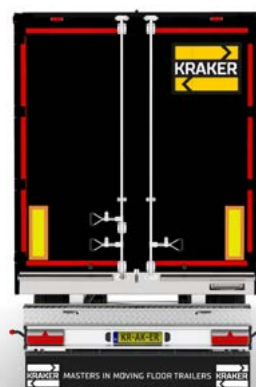

Standaard specificaties

KRAKER Side Doors

> Maten (mm)

Uitwendig		Inwendig	
Lengte	14.010	Lengte	13.535
Breedte	2.550	Breedte	2.470
Hoogte	4.000	Hoogte voor	2.632
Schotelhoogte	1.150	Hoogte achter	2.632
		Volume	88m³

Neem contact op met je dealer voor meer informatie.

MASTERS IN
MOVING FLOOR
TRAILERS

Kraker Trailers Axel B.V.
Vaartwijk 7
4571 SV Axel
The Netherlands

+31 (0)115 - 56 17 40
info@krakertrailers.eu