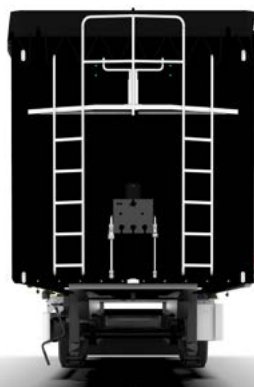

Especificaciones estándar

KRAKER Side Doors

> Medidas [mm]

Por fuera [mm]		Por dentro	
Largo	14.010	Largo	13.535
Ancho	2.550	Ancho	2.470
Alto	4.000	Altura delantera	2.632
Altura de la quinta rueda	1.150	Altura delantera del chasis	2.632
		Volumen [ca.]	88m³

Póngase en contacto con su distribuidor para obtener más información.