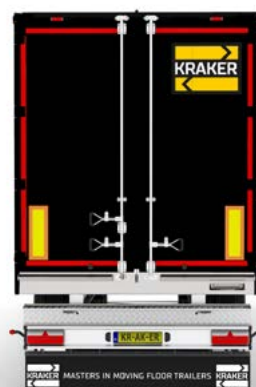

Especificaciones estándar

KRAKER Side Doors

> Medidas [mm]

Por fuera [mm]		Por dentro	
Largo	14.010	Largo	13.535
Ancho	2.550	Ancho	2.470
Alto	4.000	Altura delantera	2.632
Altura de la quinta rueda	1.150	Altura delantera del chasis	2.632
		Volumen [ca.]	88m³

Póngase en contacto con su distribuidor para obtener más información.