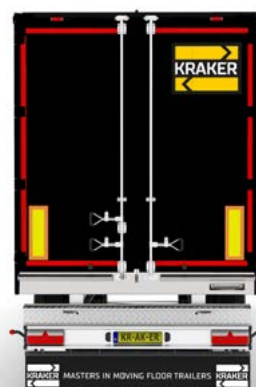

Standardowa specyfikacja

KRAKER Side Doors

> Wymiary [mm]

Zewnierz (mm)		Wewnierz	
Długość	14.010	Długość	13.535
Szerokość	2.550	Szerokość	2.470
Wysokość	4.000	Wysokość z przodu	2.632
Wysokość siodła	1.150	Wysokość z tyłu	2.632
		Kubatura ok.	88m³

Aby uzyskać więcej informacji, należy skontaktować się z dealerem.

MASTERS IN
MOVING FLOOR
TRAILERS

Kraker Trailers Axel B.V.
Vaartwijk 7
4571 SV Axel
The Netherlands

+31 (0)115 - 56 17 40
info@krakertrailers.eu