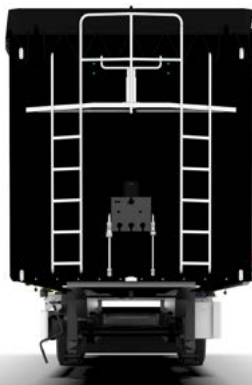

Standaard specificaties

KRAKER Side Doors

> Maten (mm)

Uitwendig		Inwendig	
Lengte	14.010	Lengte	13.535
Breedte	2.550	Breedte	2.470
Hoogte	4.000	Hoogte voor	2.632
Schotelhoogte	1.150	Hoogte achter	2.632
		Volume	88m ³

KRAKER Side Doors

> Dimensions [mm]

Outside		Inside	
Length	14.010	Length	13.535
Width	2.550	Width	2.470
Height	4.000	Height front	2.632
Fift wheel height	1.150	Height rear	2.632
		Volume	88m ³

Please contact your dealer for more information.

MASTERS IN
MOVING FLOOR
TRAILERS

Kraker Trailers Axel B.V.
Vaartwijk 7
4571 SV Axel
The Netherlands

+31 (0)115 - 56 17 40
info@krakertrailers.eu

Standardspezifikationen

KRAKER
Side Doors

> Abmessungen [mm]

Außen [mm]		Innen	
Länge	14.010	Länge	13.535
Breite	2.550	Breite	2.470
Höhe	4.000	Höhe Vorne	2.632
Aufsattelhöhe	1.150	Höhe Hinten	2.632
		Volumen [ca.]	88m ³

Bitte wenden Sie sich an Ihren Vertreter, um weitere Informationen zu erhalten.