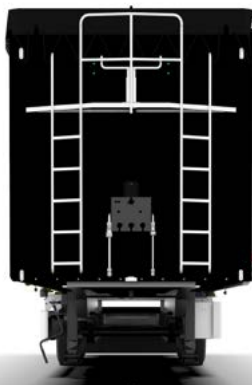

Specifiche standard

KRAKER Side Doors

> Dimensioni (mm)

Esterno (mm)		Interno	
Lunghezza	14.010	Lunghezza	13.535
Larghezza	2.550	Larghezza	2.470
Altezza	4.000	Altezza anteriore	2.632
Altezza ralla	1.150	Altezza posteriore	2.632
		Volume [ca.]	88m³

Contatta il tuo rivenditore per maggiori informazioni.

MASTERS IN
MOVING FLOOR
TRAILERS

Kraker Trailers Axel B.V.
Vaartwijk 7
4571 SV Axel
The Netherlands

+31 (0)115 - 56 17 40
info@krakertrailers.eu