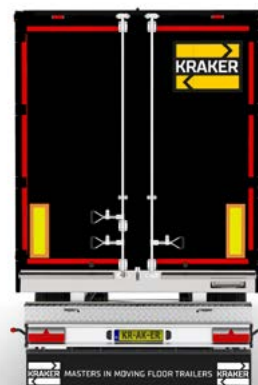

Standaard specificaties

KRAKER Side Doors

> Maten (mm)

Uitwendig		Inwendig	
Lengte	14.010	Lengte	13.535
Breedte	2.550	Breedte	2.470
Hoogte	4.000	Hoogte voor	2.632
Schotelhoogte	1.150	Hoogte achter	2.632
		Volume	88m ³

KRAKER Side Doors

> Dimensions [mm]

Outside		Inside	
Length	14.010	Length	13.535
Width	2.550	Width	2.470
Height	4.000	Height front	2.632
Fift wheel height	1.150	Height rear	2.632
		Volume	88m ³

Please contact your dealer for more information.

MASTERS IN
MOVING FLOOR
TRAILERS

Kraker Trailers Axel B.V.
Vaartwijk 7
4571 SV Axel
The Netherlands

+31 (0)115 - 56 17 40
info@krakertrailers.eu

Standardspezifikationen

KRAKER
Side Doors

> Abmessungen [mm]