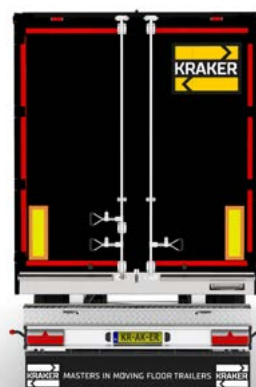

Spécifications standard

KRAKER

Side Doors

> Dimensions [mm]

Externe [mm]		a l'intérieur	
Longueur	14.010	Longueur	13.535
Largeur	2.550	Largeur	2.470
Hauteur	4.000	Hauteur d'avant	2.632
Hauteur du pivot d'attelage	1.150	Hauteur d'arrière	2.632
		Volume [ca.]	88m³

Contactez votre revendeur pour plus d'informations.

MASTERS IN
MOVING FLOOR
TRAILERS

Kraker Trailers Axel B.V.
Vaartwijk 7
4571 SV Axel
The Netherlands

+31 (0)115 - 56 17 40
info@krakertrailers.eu